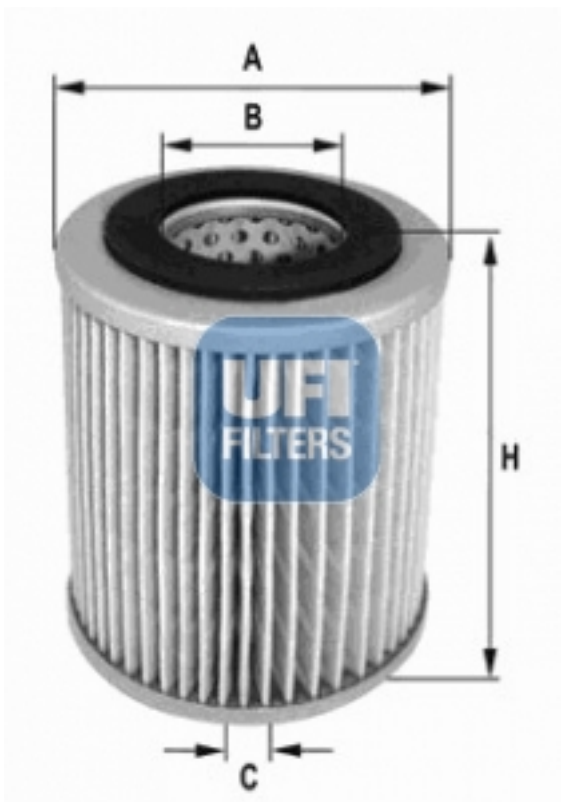

IMAGEN INDICATIVA

Dimensiones (mm)

A: 125.0

B: 70.0

C: 10.0

D:

E:

F:

G:

H: 175.5

bar:

R:

8003453099425

DISPONIBLE EN NUESTRA GAMA

Unidades por caja:1

Cantidad por paquete:1

Caja (largo x ancho x alto):128x128x190

Cantidad por palet:134

Palet (ancho x largo x alto):800x1200x1100

Peso filtro:418

Peso filtro con la caja:499

APLICACIONES

FORD (EU)

Maverick 2.7 TD (Nissan TD27) 02/93 → 04/96