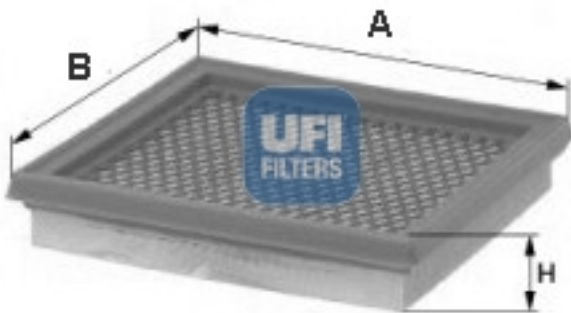

IMAGEN INDICATIVA

Dimensiones (mm)

A: 238.0

B: 180.0

C:

D:

E:

F:

G:

H: 42.0

bar:

R:

DISPONIBLE EN NUESTRA GAMA

Unidades por caja:1

Cantidad por paquete:5

Caja (largo x ancho x alto):190x250x50

Cantidad por palet:864

Palet (ancho x largo x alto):800x1200x1100

Peso filtro:179

Peso filtro con la caja:247

APLICACIONES

OPEL

Sintra 2.2 i 16V (X22XE) 11/96 → 06/99

Sintra 3.0 V6 24V Autom. (X30XE) → 06/99