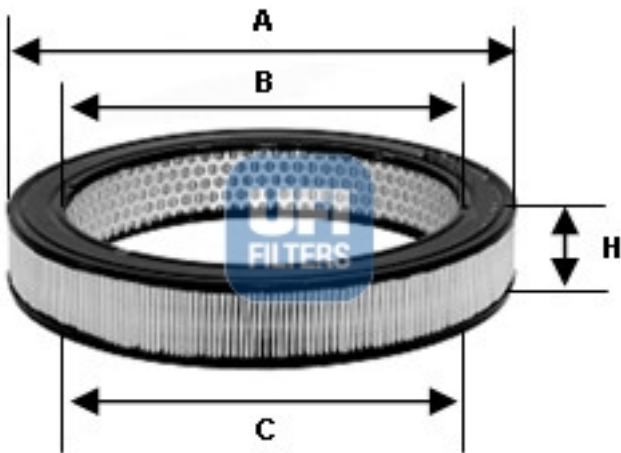

IMAGEN INDICATIVA

Dimensiones (mm)

A: 140.0

B: 94.0

C: 94.0

D:

E:

F:

G:

H: 164.5

bar:

R:

DISPONIBLE EN NUESTRA GAMA

Unidades por caja:1

Cantidad por paquete:4

Caja (largo x ancho x alto):150x150x168

Cantidad por palet:448

Palet (ancho x largo x alto):800x1200x1100

Peso filtro:211

Peso filtro con la caja:286

APLICACIONES

AUSTIN

Maestro 1.6 (S) 05/84 → 07/89
 Montego 1.6 (16HC37) 61kW 83HP 04/84 → 04/89
 Montego 2.0 (20H/20HSC) 74kW 101HP 04/84 → 10/88
 Montego 2.0 EFI Vanden Plas 10/84 → 10/88
 Montego 2.0 i cat 11/90 →
 Montego 2.0 i SI 04/84 → 06/89
 Montego 2.0 Vanden Plas 04/84 → 02/86