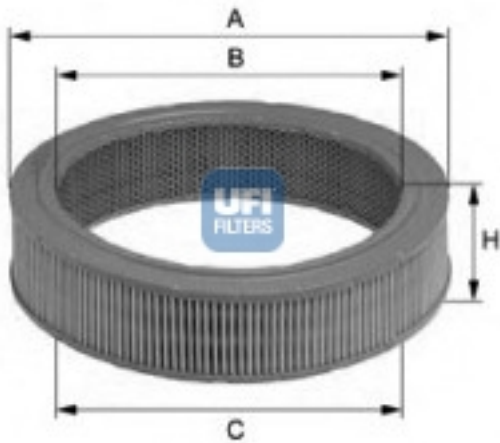

IMAGEN INDICATIVA

Dimensiones (mm)

A: 362.0

B: 296.0

C: 296.0

D:

E:

F:

G:

H: 70.0

bar:

R:

8003453095724

SUPRIMIDO NUESTRA GAMA

Unidades por caja:

Cantidad por paquete:

Caja (largo x ancho x alto):xx

Cantidad por palet:

Palet (ancho x largo x alto):xx

Peso filtro:

Peso filtro con la caja:

APLICACIONES

EBRO NISSAN

Patrol 3.2 Diesel (Nissan SD33 6 cyl.)