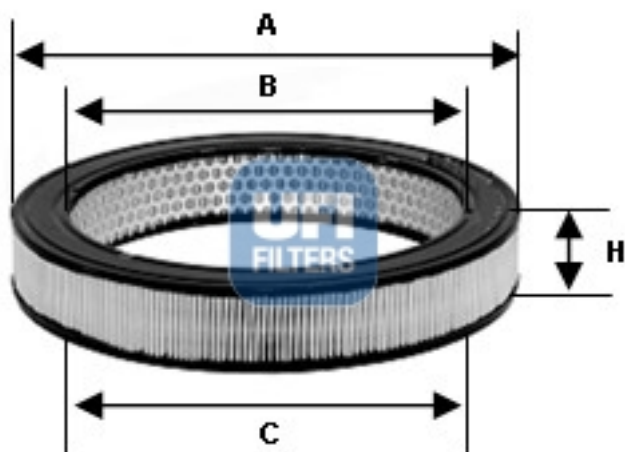

IMAGEN INDICATIVA

Dimensiones (mm)

A: 266.0

B: 225.0

C: 225.0

D:

E:

F:

G:

H: 57.0

bar:

R:

8003453095854

**SUSTITUIDO POR 30.803.00**

Unidades por caja:1

Cantidad por paquete:5

Caja (largo x ancho x alto):270x270x66

Cantidad por palet:336

Palet (ancho x largo x alto):800x1200x1100

Peso filtro:324

Peso filtro con la caja:426