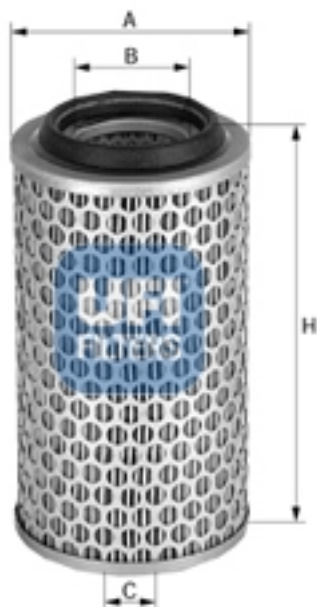

IMAGEN INDICATIVA

Dimensiones (mm)

A: 150.0

B: 71.0

C: 10.5

D:

E:

F:

G:

H: 228.0

bar:

R:

8003453100541

DISPONIBLE EN NUESTRA GAMA

Unidades por caja:1

Cantidad por paquete:1

Caja (largo x ancho x alto):166x166x240

Cantidad por palet:20

Palet (ancho x largo x alto):800x1200x1100

Peso filtro:837

Peso filtro con la caja:1013

APLICACIONES

MERCEDES BENZ

MB Serie (631) MB 100 (OM615.963) 02/87 → 08/91
MB Serie (631) MB 100 D (OM615, OM616) 02/88 → 05/92
MB Serie (631) MB 100 D (OM616) 06/92 → 08/93
MB Serie (631) MB 120 (OM616.961) 02/87 → 12/90
MB Serie (631) MB 160 (OM616.961) 02/87 → 06/90
MB Serie (631) MB 180 (OM616.961) 02/87 → 05/93
MB Serie (631) MB 180 D (OM616.961) 02/87 → 05/93