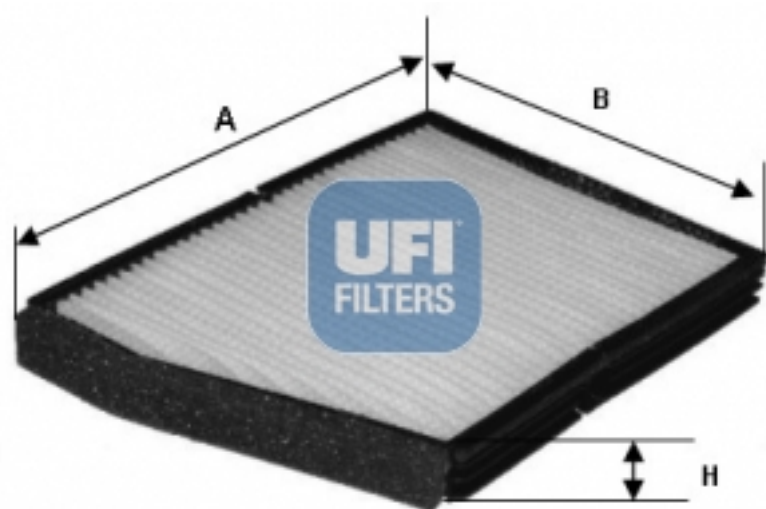

IMAGEN INDICATIVA

Dimensiones (mm)

A: 240.0

B: 190.0

C:

D:

E:

F:

G:

H: 18.5

bar:

R:

DISPONIBLE EN NUESTRA GAMA

Unidades por caja:1

Cantidad por paquete:5

Caja (largo x ancho x alto):232x312x23