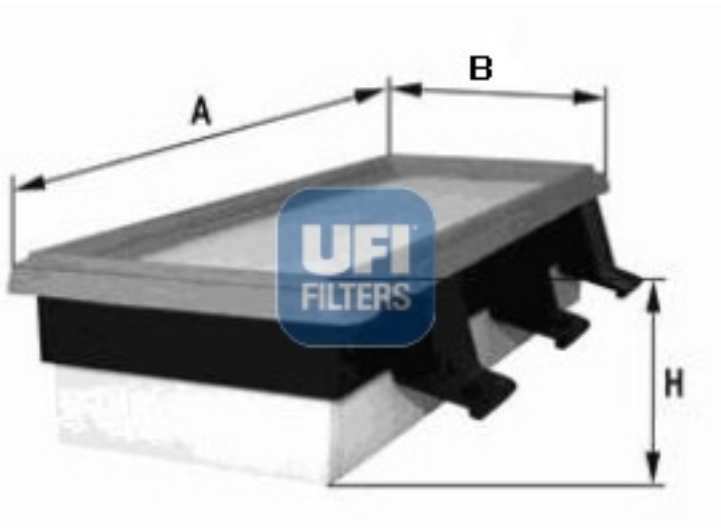

IMAGEN INDICATIVA

Dimensiones (mm)

A: 263.5

B: 124.5

C:

D:

E:

F:

G:

H: 58.0

bar:

R:

DISPONIBLE EN NUESTRA GAMA

Unidades por caja:1

Cantidad por paquete:6

Caja (largo x ancho x alto):120x290x60

Cantidad por palet:672

Palet (ancho x largo x alto):800x1200x1100

Peso filtro:190

Peso filtro con la caja:247