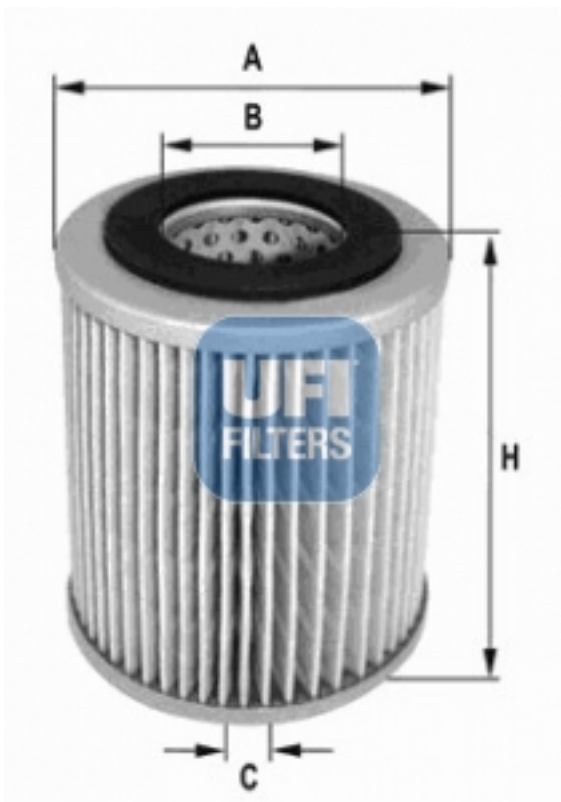

IMAGEN INDICATIVA

**Dimensiones (mm)**

A: 125.0

B: 70.0

C: 10.0

D:

E:

F:

G:

H: 175.5

bar:

R:

8003453099425

**DISPONIBLE EN NUESTRA GAMA**

Unidades por caja:1

Cantidad por paquete:1

Caja (largo x ancho x alto):128x128x190

Cantidad por palet:134

Palet (ancho x largo x alto):800x1200x1100

Peso filtro:418

Peso filtro con la caja:499