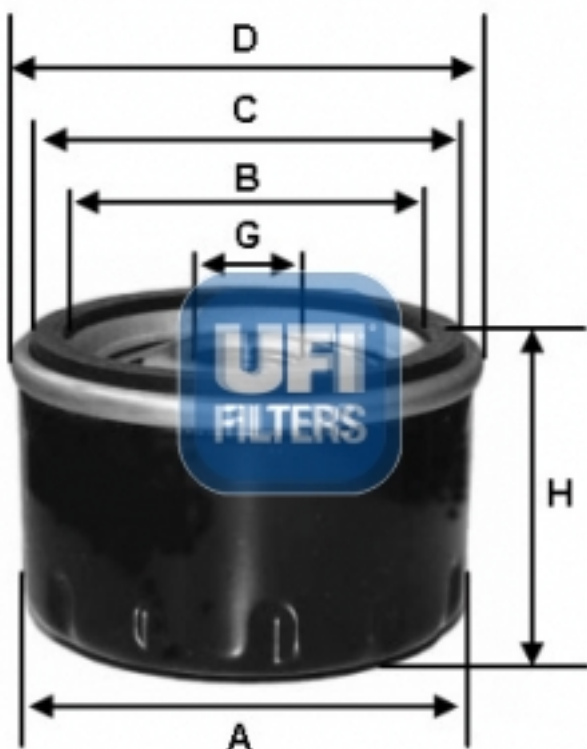

IMAGEN INDICATIVA

Dimensiones (mm)

A: 81.5

B: 57.0

C: 65.5

D: 84.0

E:

F:

G: 3/4-16 UNF

H: 74.0

bar:

R: 1

8003453044272

DISPONIBLE EN NUESTRA GAMA

Unidades por caja:1

Cantidad por paquete:1

Caja (largo x ancho x alto):85x85x80

Cantidad por palet:1638

Palet (ancho x largo x alto):800x1200x1100

Peso filtro:232

Peso filtro con la caja:335

APLICACIONES

NISSAN

Micra (K10) 1.0 (MA10) 10/82 → 12/91