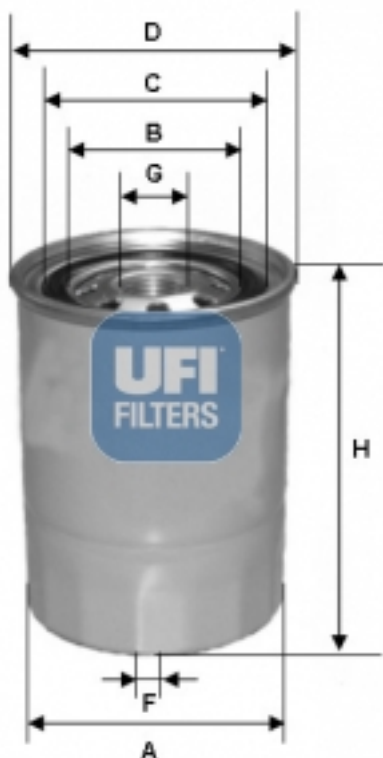

IMAGEN INDICATIVA

**Dimensiones (mm)**

A: 80.0

B: 54.0

C: 64.5

D:

E:

F: M 22 X 1.5

G: M 20 X 1.5

H: 121.0

bar:

R:

8003453061101

**DISPONIBLE EN NUESTRA GAMA**

Unidades por caja:1

Cantidad por paquete:10

Caja (largo x ancho x alto):85x85x127

Cantidad por palet:980

Palet (ancho x largo x alto):800x1200x1100

Peso filtro:330

Peso filtro con la caja:350