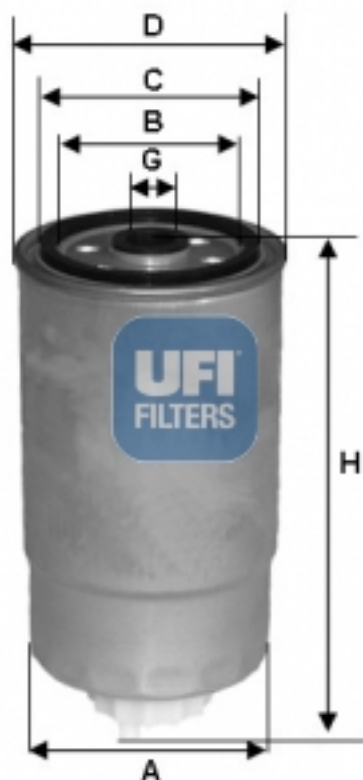

IMAGEN INDICATIVA

**Dimensiones (mm)**

A: 85.0

B: 62.5

C: 70.0

D: 87.5

E:

F:

G: M 16 X 1.5

H: 171.0

bar:

R:

8003453061231

**DISPONIBLE EN NUESTRA GAMA**

Unidades por caja:1

Cantidad por paquete:8

Caja (largo x ancho x alto):90x90x170

Cantidad por palet:480

Palet (ancho x largo x alto):800x1200x1100

Peso filtro:516

Peso filtro con la caja:561